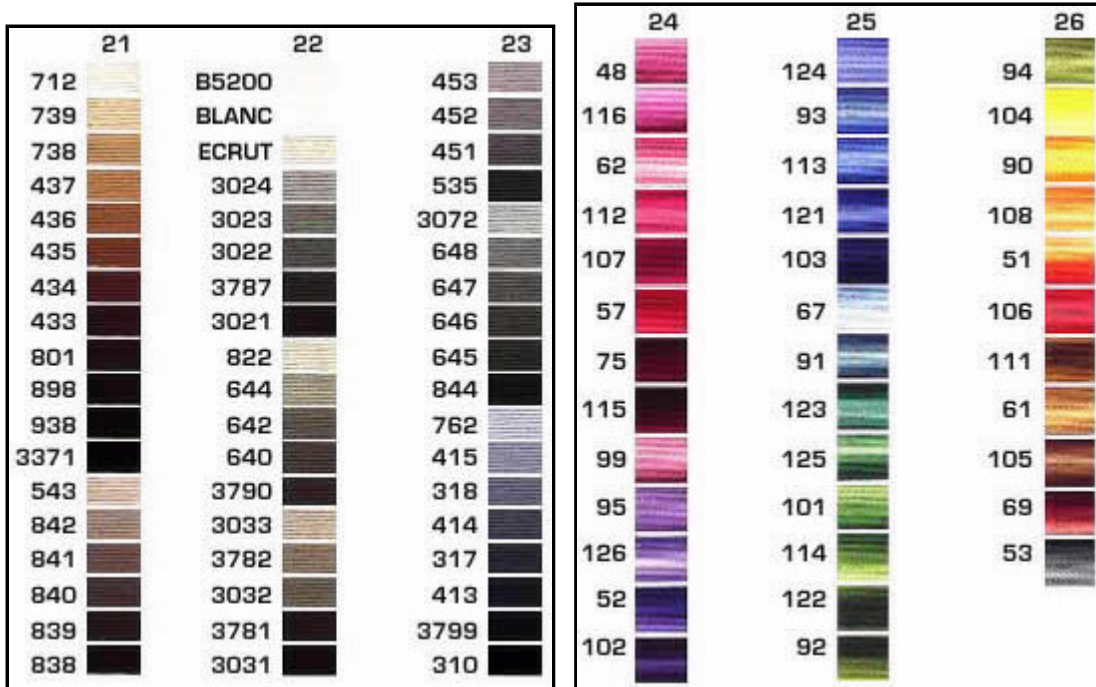

1 - Cartella colori dmc - Nemola Alessandro & fratelli s.n.c.
Via Alfieri 1/3 Lecce - 0832/348117

1	2	3	4	5
3713	963	819	3806	225
761	3716	818	3805	224
760	962	776	3804	223
3712	961	3326	605	3722
3328	957	899	604	3721
347	956	335	603	221
948	3708	309	602	778
754	3706	326	601	3727
353	3705	3354	600	316
352	3801	3733	3609	3726
351	666	3731	3608	315
350	321	3350	3607	3802
349	304	3689	718	902
817	498	3688	917	3743
894	816	3687	915	3042
893	815	3803		3041
892	814	3685		3740
891				

6	7	8	9	10
554	794	3756	3761	964
553	793	775	519	959
552	3807	3325	518	958
550	792	3755	3760	3812
211	791	334	517	943
210	800	322	996	993
209	809	312	995	992
208	799	311	747	3814
327	798	336	3766	991
3747	797	823	807	928
341	796	939	806	927
340	820	828	3765	926
3746	3753	827	3811	3768
333	3752	813	598	924
	932	826	597	3817
	931	825	3810	3816
	930	824	3809	3815
	3750		3808	

2 - Cartella colori dmc - Nemola Alessandro & fratelli s.n.c.
Via Alfieri 1/3 Lecce - 0832/348117

11		12		13		14		15	
504		966		524		704		3013	
3813		369		523		703		3012	
503		368		522		702		3011	
502		320		520		701		372	
501		367		3053		700		371	
500		319		3052		699		370	
564		890		3051		907		834	
563		989		3364		906		833	
562		988		3363		905		832	
561		987		3362		904		831	
955		986		472		3819		830	
954		772		471		581		829	
913		3348		470		580		613	
912		3347		469		734		612	
911		3346		937		733		611	
910		3345		936		732		610	
909		895		935		731			
3818				934		730			

3- Cartella colori dmc - Nemola Alessandro & fratelli s.n.c.
Via Alfieri 1/3 Lecce - 0832/348117

7 colori soppressi e relativi sostituti:

colore soppresso	colore sostitutivo
776	3326
806	3760
504	3813
731	732
781	782
971	740
3773	407